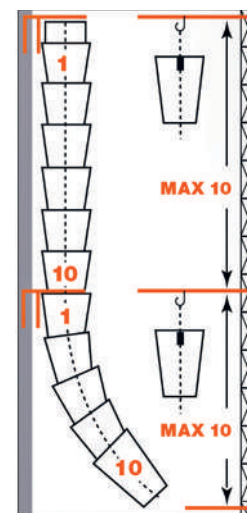

CE

code										min.	€
WA 495000	vrac	8006417004923	50 x 110	Ø x H cm	9,000 kg	28	7	7			78,80

Max. 10 stortkokers aan elkaar !
Max. 10 goulottes attachées !

NEW

CE

Vulstortkoker
Goulotte avec orifice latéral de vidage

code										min.	€
WA P51044Y	vrac	8006417015981	97 x 74 x 65	cm	7,000 kg	6	1	1			145,00

Ketting voor stortkoker (per paar) + 4 musketonhaken & 2 bevestigingen in SET
Chaînes pour goulotte à gravats (par paire) + 4 mousquetons & 2 fixations en SET